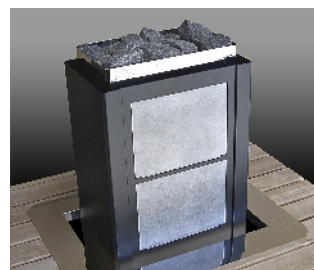

9111 Suojakaulus Milan / Skärmning Milan / Cover of benches of Milan

Ulkomitat Yttre mått Outer measure 51x65 cm	Sisämitat Innemåt Inner measure 33x47 cm	Reikä lauteisiin Hole till bänken Hole to benches 38x52 cm	Paino Vikt Weight ~ 2 kg