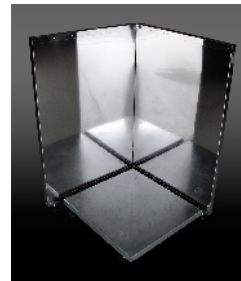

9101 Vuolux Hormisuoja / Rörsskydd / Pipe Cover

Halkaisija Diameter Diameter	Pituus Längd Length	Paino Vikt Weight	Kiviä Stenmängd Stones
30 cm	40 cm	~ 2 kg	~ 40 kg

9102 Vuolux Kiuasalusta / Skydd plåt / Protecting bedding

Pituus Längd Length	Leveys Bredd Width	Korkeus Höjd Height	Paino Vikt Weight
50 cm	55 cm	~ 7 cm	~ 10 kg

9103 Vuolux suojaseinä / Skyddsvägg / Protecting wall

Pituus Längd Length	Leveys Bredd Width	Korkeus Höjd Height	Paino Vikt Weight
60 cm	32 mm	~ 93 cm	~ 10 kg

9104 Suojakaulus / Skärmning / Cover of benches

Halkaisija Diameter Diameter 59 cm	Sisäreikä Innehål Inner hole.... 43 cm	Reikä lauteisiin Hole till bänken Hole to benches 48 cm	Paino Vikt Weight ~ 2 kg
---	---	--	-----------------------------------

9105 Vuolux Hormilaippa / Rör fläns / Pipe flange

Pituus Längd Length 25 cm	Leveys Bredd Width 25 cm	Korkeus Höjd Height ~ 10 mm	Paino Vikt Weight ~ 1 kg
------------------------------------	-----------------------------------	--------------------------------------	-----------------------------------