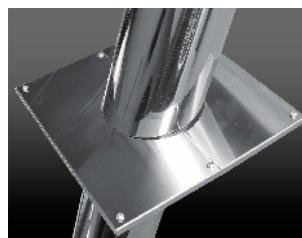

9101 Vuolux Hormisuoja / Rörsskydd / Pipe Cover

Halkaisija Diameter Diameter	Pituus Längd Length	Paino Vikt Weight	Kiviä Stenmängd Stones
30 cm	40 cm	~ 2 kg	~ 40 kg

9102 Vuolux Kiuasalusta / Skydd plåt / Protecting bedding

Pituus Längd Length	Leveys Bredd Width	Korkeus Höjd Height	Paino Vikt Weight
50 cm	55 cm	~ 7 cm	~ 10 kg

9103 Vuolux suojaseinä / Skyddsvägg / Protecting wall

Pituus Längd Length	Leveys Bredd Width	Korkeus Höjd Height	Paino Vikt Weight
60 cm	32 mm	~ 93 cm	~ 10 kg

9104 Suojakaulus / Skärmning / Cover of benches

Halkaisija Diameter Diameter 59 cm	Sisäreikä Innehål Inner hole.... 43 cm	Reikä lauteisiin Hole till bänken Hole to benches 48 cm	Paino Vikt Weight ~ 2 kg
---	---	--	-----------------------------------

9105 Vuolux Hormilaippa / Rör fläns / Pipe flange

Pituus Längd Length 25 cm	Leveys Bredd Width 25 cm	Korkeus Höjd Height ~ 10 mm	Paino Vikt Weight ~ 1 kg
------------------------------------	-----------------------------------	--------------------------------------	-----------------------------------